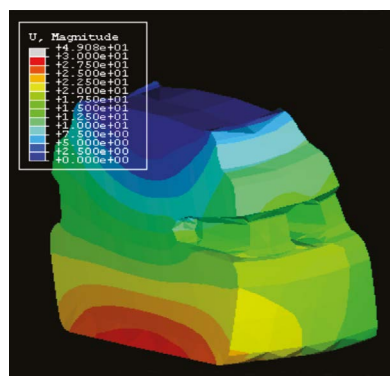

ПОЛНОЕ ПЯТНО КОНТАКТА

- Обеспечивает отличную устойчивость и срок службы протектора

КОНСТРУКЦИЯ АМОРТИЗАЦИОННЫХ ОТВЕРСТИЙ, РАЗРАБОТАННАЯ С ПРИМЕНЕНИЕМ КОНЕЧНО-ЭЛЕМЕНТНОГО АНАЛИЗА

- Повышает ходовые качества и снижает риск образования трещин

КОНСТРУКЦИЯ АМОРТИЗАЦИОННЫХ ОТВЕРСТИЙ, РАЗРАБОТАННАЯ С ПРИМЕНЕНИЕМ КОНЕЧНО-ЭЛЕМЕНТНОГО АНАЛИЗА

ИЗНАШИВАЕМЫЙ ПРОТЕКТОР СРАВНЕНИЕ ОБЪЕМА

■ CAMSO SKS 796S ■ ТИПИЧНАЯ ЦЕЛЬНОЛИТАЯ ШИНА R4

Показывает сведенное к минимуму напряжение вокруг амортизационных отверстий при отклонении по вертикали.