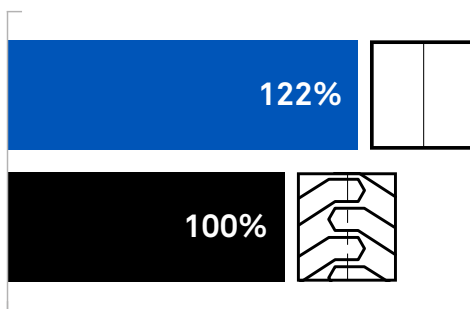

КОНСТРУКЦИЯ АМОРТИЗАЦИОННЫХ ОТВЕРСТИЙ, РАЗРАБОТАННАЯ С ПРИМЕНЕНИЕМ КОНЕЧНО-ЭЛЕМЕНТНОГО АНАЛИЗА

ИЗНАШИВАЕМЫЙ ПРОТЕКТОР СРАВНЕНИЕ ОБЪЕМА

■ CAMSO SKS 796S ■ ТИПИЧНАЯ ЦЕЛЬНОЛИТАЯ ШИНА R4

Показывает сведенное к минимуму напряжение вокруг амортизационных отверстий при отклонении по вертикали.

Camso SKS 796S предлагает **максимальную долговечность и срок службы протектора** при использовании в экстремальных условиях на твердых поверхностях.

ОФИЦИАЛЬНЫЙ ДИСТРИБЬЮТОР

camso.co

РАНЕЕ CAMOPLAST SOLIDEAL